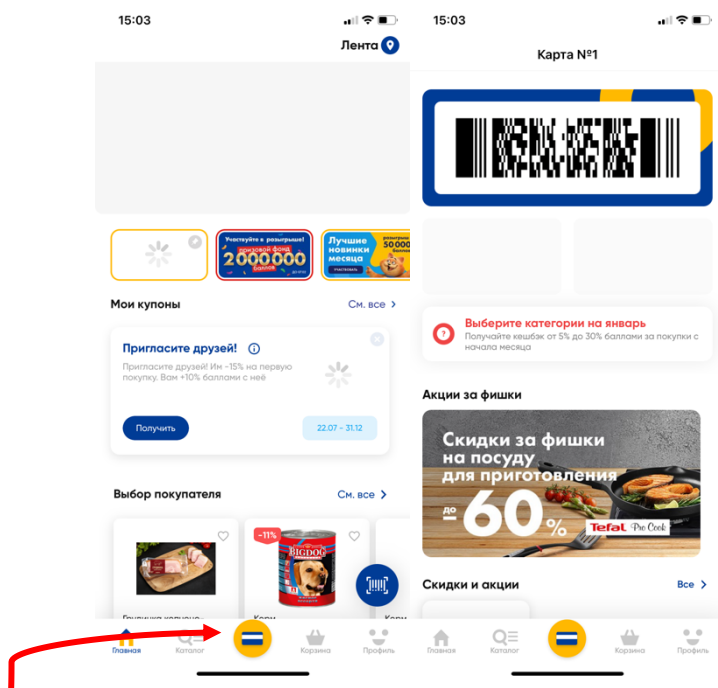

Как найти номер карты №1 сети «Лента» в мобильном приложении «Лента».

Убедитесь, что VPN на вашем устройстве выключен.

1. Открыть приложение, раздел Главная

2. Перейти в раздел Карта

3. Нажать на штрих-код Карты

4. Номер Карты находится в верхней части экрана

Второй способ – номер карты можно найти в разделе Мой профиль

1. Открыть приложение, раздел Главная

2. Перейти в раздел Профиль

3. Перейти в раздел Мои данные