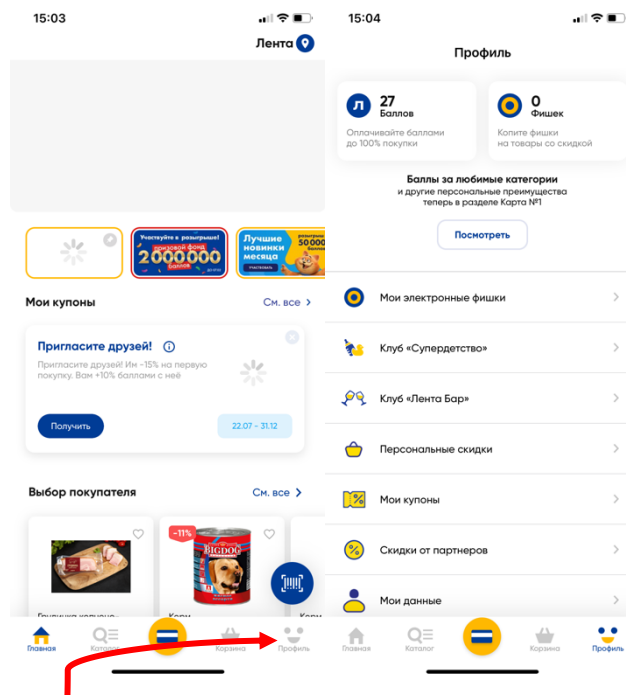

4. Номер Карты находится в верхней части экрана

Второй способ – номер карты можно найти в разделе Мой профиль

1. Открыть приложение, раздел Главная

2. Перейти в раздел Профиль

3. Перейти в раздел Мои данные