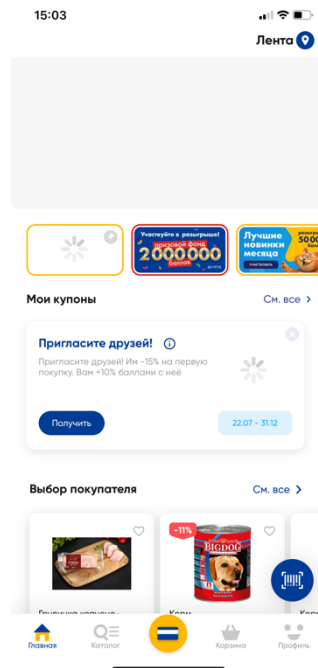

Как найти номер карты №1 сети «Лента» в мобильном приложении «Лента».

Убедитесь, что VPN на вашем устройстве выключен.

1. Открыть приложение, раздел Главная

2. Перейти в раздел Карта

3. Нажать на штрих-код Карты

4. Номер Карты находится в верхней части экрана

Второй способ – номер карты можно найти в разделе Мой профиль

1. Открыть приложение, раздел Главная

2. Перейти в раздел Профиль

3. Перейти в раздел Мои данные